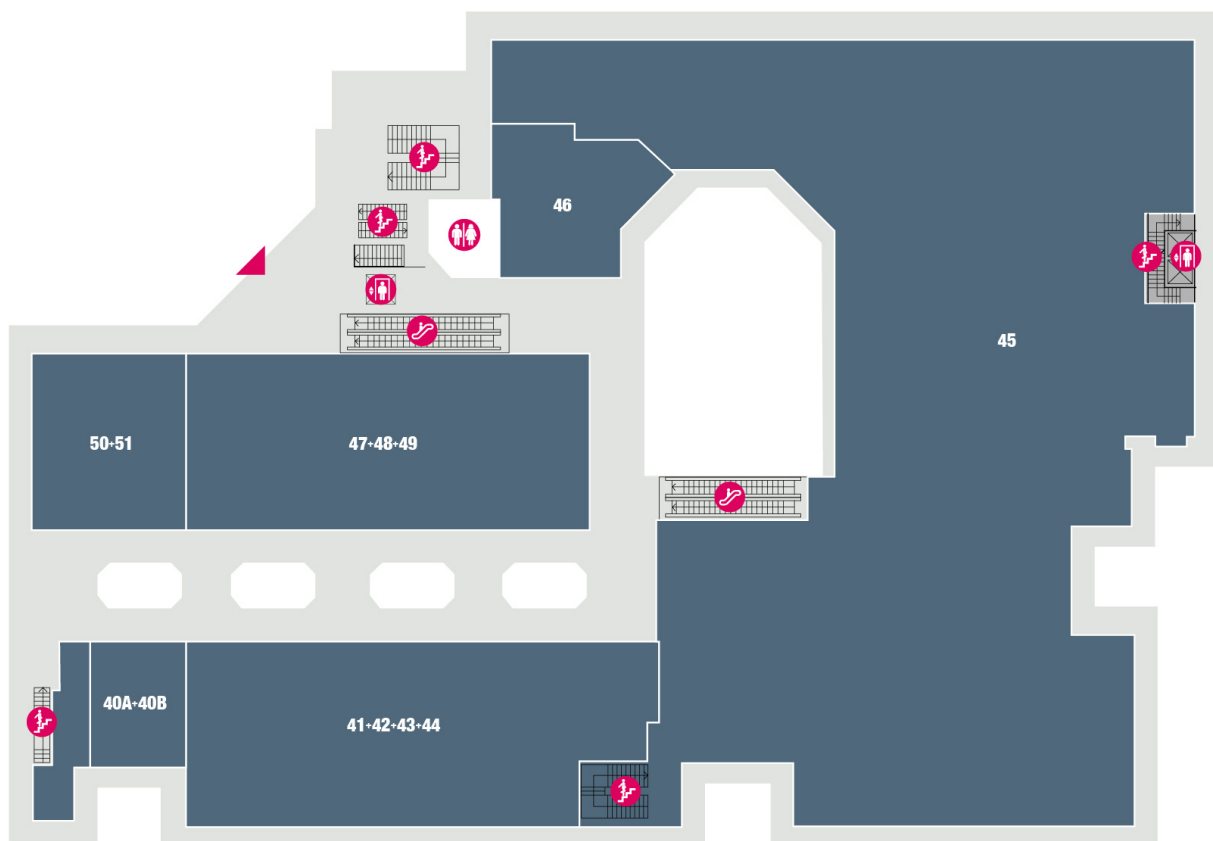

# Centro Commerciale I Fenicotteri - Primo Piano

40A+40B - Parafarmacia Low Cost

41+42+43+44 - Cisalfa

45 - Trony

46 - VACANT

47+48+49 - Bata Superstore

50+51 - Champion

## LEGENDA

Ascensore

Toilette

Scale mobili

Scale