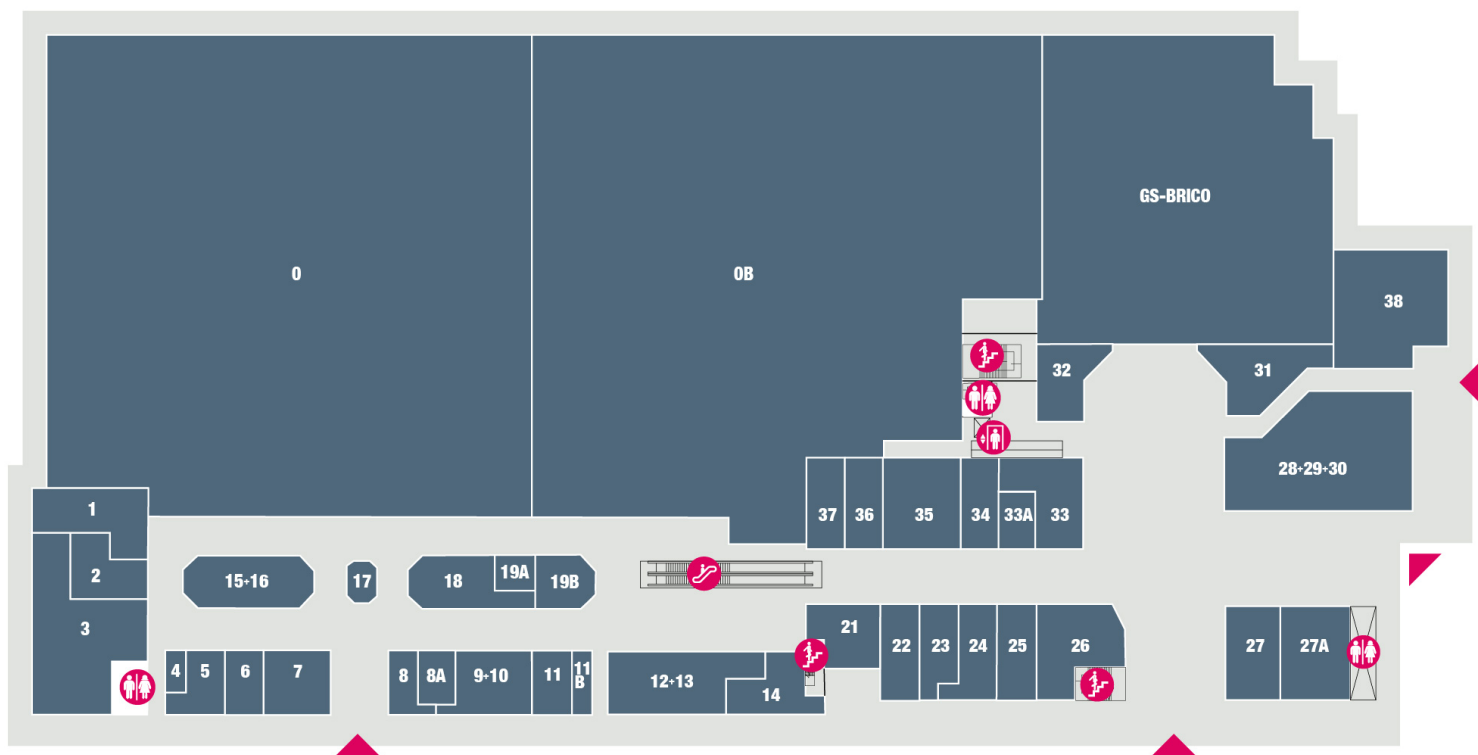

Centro Commerciale I Fenicotteri - Piano Terra

0 - Spazio Conad

0B - Decathlon

1+2 - Zuiki

23 - Doctor Loveskin

24 - Camomilla

25 - Tuttottica

26 - Dan John

27 - Stroili Oro

27A - Giunti al Punto

28+29+30 - McDonald's e McCafé

9+10 - Douglas Profume

33 - La Piadineria

33A - Yves Rocher

14 - Live 978

15+16 - Tezenis

36 - La Casa de Las Carcasas

37 - Kiko Make Up Milano

38 - Dentalpro

GS-BRICO + 31 - Bricocenter

19B - Swarovski

12+13 - Kasanova

22 - YAMAMAY

3 - Candida

4 +5 - VACANT

11 - Vodafone One

6 - Wind Telefonía

7 - Bar La Boom

8 - Calzedonia

8A - Undercolors of Benetton

32 - Pipopa

11B - Edicola/Tabacchi